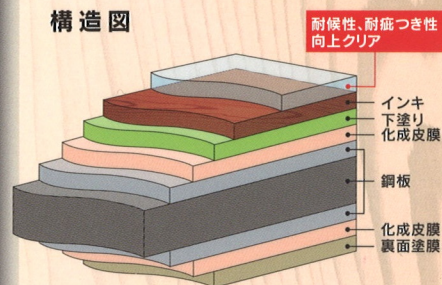

耐候性・耐疵つき性 高級木目調鋼板

トーカイプリント

さやか

従来のプリント鋼板にくらべ、耐候性をアップ。  
さらに、耐疵つき性能も加えた高級木目調鋼板。  
原板には耐食性に優れた、ガルバリウム鋼板を  
標準仕様といたしました。

建材として、外装はもちろん、インテリア・器物にも  
ご使用いただけるよう、落ち着いた  
つや消し基調で、リアルな木の  
風合いを表現致しました。

構造図

TPE-1  
ひのき

TPE-15  
焼き杉

TPE-17  
本杉

※当見本は各柄からの部分カットになっておりますので、柄全体につきましてはホームページの製品案内からご確認ください。