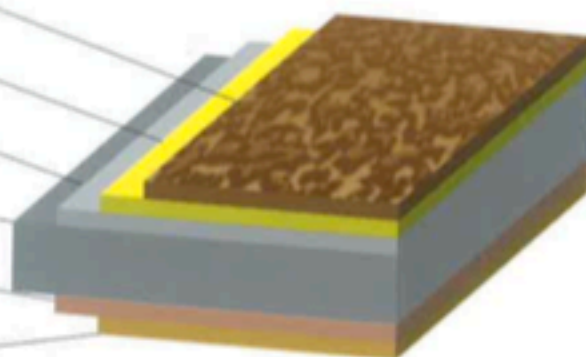

NAVEL TONE ネーブルトーン GL

鉄の冷たさを感じさせない塗装鋼板。

ネーブルの肌にも似た柔らかでやさしい質感が好評です。

長年の外装材としての実績をもとに、内装材や什器など、

幅広い用途向けに、今回、新たに“艶消しタイプ”をラインアップいたしました。

クロスや壁紙に比べて火にも強く、又、洗浄、拭き掃除も可能です。

更に磁石が付き、“しっくい”についてはスクリーンとしても活用できるなど、

鉄の特徴を活かせる商品です。

原板には耐食性に優れたガルバリウム鋼板を採用しており、

長期にわたり建物を錆から守ります。

火に強い

拭き掃除OK

磁石使用可

選べる2つの塗装タイプ

艶消し
type

しっくいを始めとした和風建築のつち壁、又、クロス、壁紙等のやわらかな風合いを再現しました。リアルな色調が、外装、内装に落ち着きを与えます。今回「さんご」「そらいろ」の明るいトーンもラインアップに加えました。

艶有り
type

上塗り塗料と下塗り塗料で色調を変えた2色のグラデーションと、ネーブルトーンの持つ独特の凹凸感が建物に高級感と重厚感を与えます。厳選された5色は住宅の外壁を始めとして下見材にも最適です。

意匠性トップ塗装(ネーブル模様)

下塗り

化成皮膜

ガルバリウム鋼板

化成皮膜

裏面塗膜